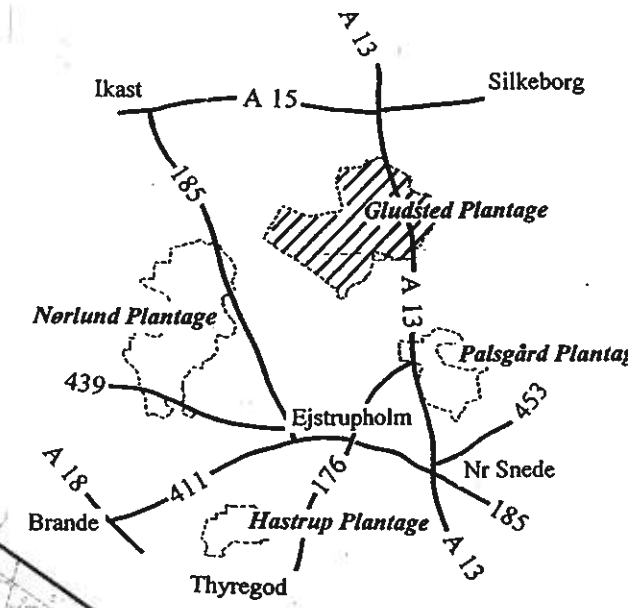

Palsgård Statsskovdistrikt Gludsted Plantage (nord)

Skovfoged Niels Toftegaard Jensen
Kolpensig
Kolpensigvej 1
7362 Hampen
tlf 8686 9008

- off. vej
- skovvej

P. på brandlinjen

*Frihold lille P-plads
udtil asfalteret til skovgæster*

P = P-plads start og
Stop sted.

--- = Slædehunderute

GLUDSTED PLANTAGE
SYDLIGE DEL